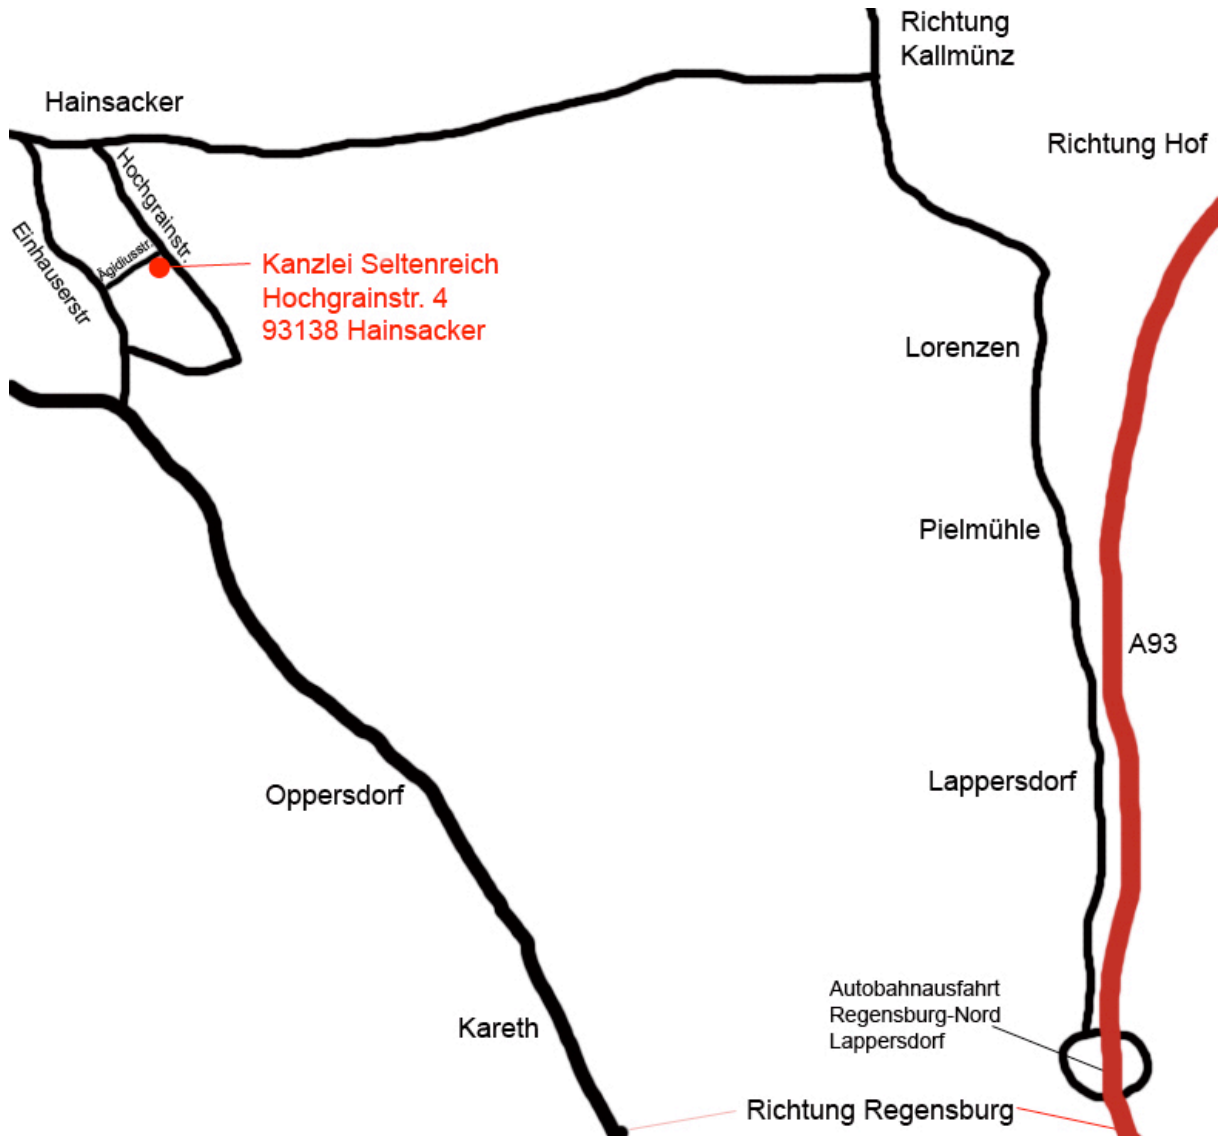

Kanzlei Seltenreich – Hochgrainstr. 4 – 93138 Hainsacker – www.kanzlei-seltenreich.de

Anfahrt:

Verlassen Sie die A93 an der Ausfahrt Regensburg-Nord/Lappersdorf

Verlassen Sie den Kreisverkehr in Richtung Lappersdorf Mitte/Kallmünz

Am Ende der Lappersdorfer Umgehungsstraße fahren Sie durch Pielmühle und Lorenzen. Folgen Sie nach Lorenzen der Vorfahrtstraße und biegen nach ca. 600 Meter Richtung Hainsacker ab. Wenn Sie in Hainsacker sind, biegen Sie in die Hochgrainstraße (erste Straße links) ab und fahren bergauf bis zur Hausnummer 4.